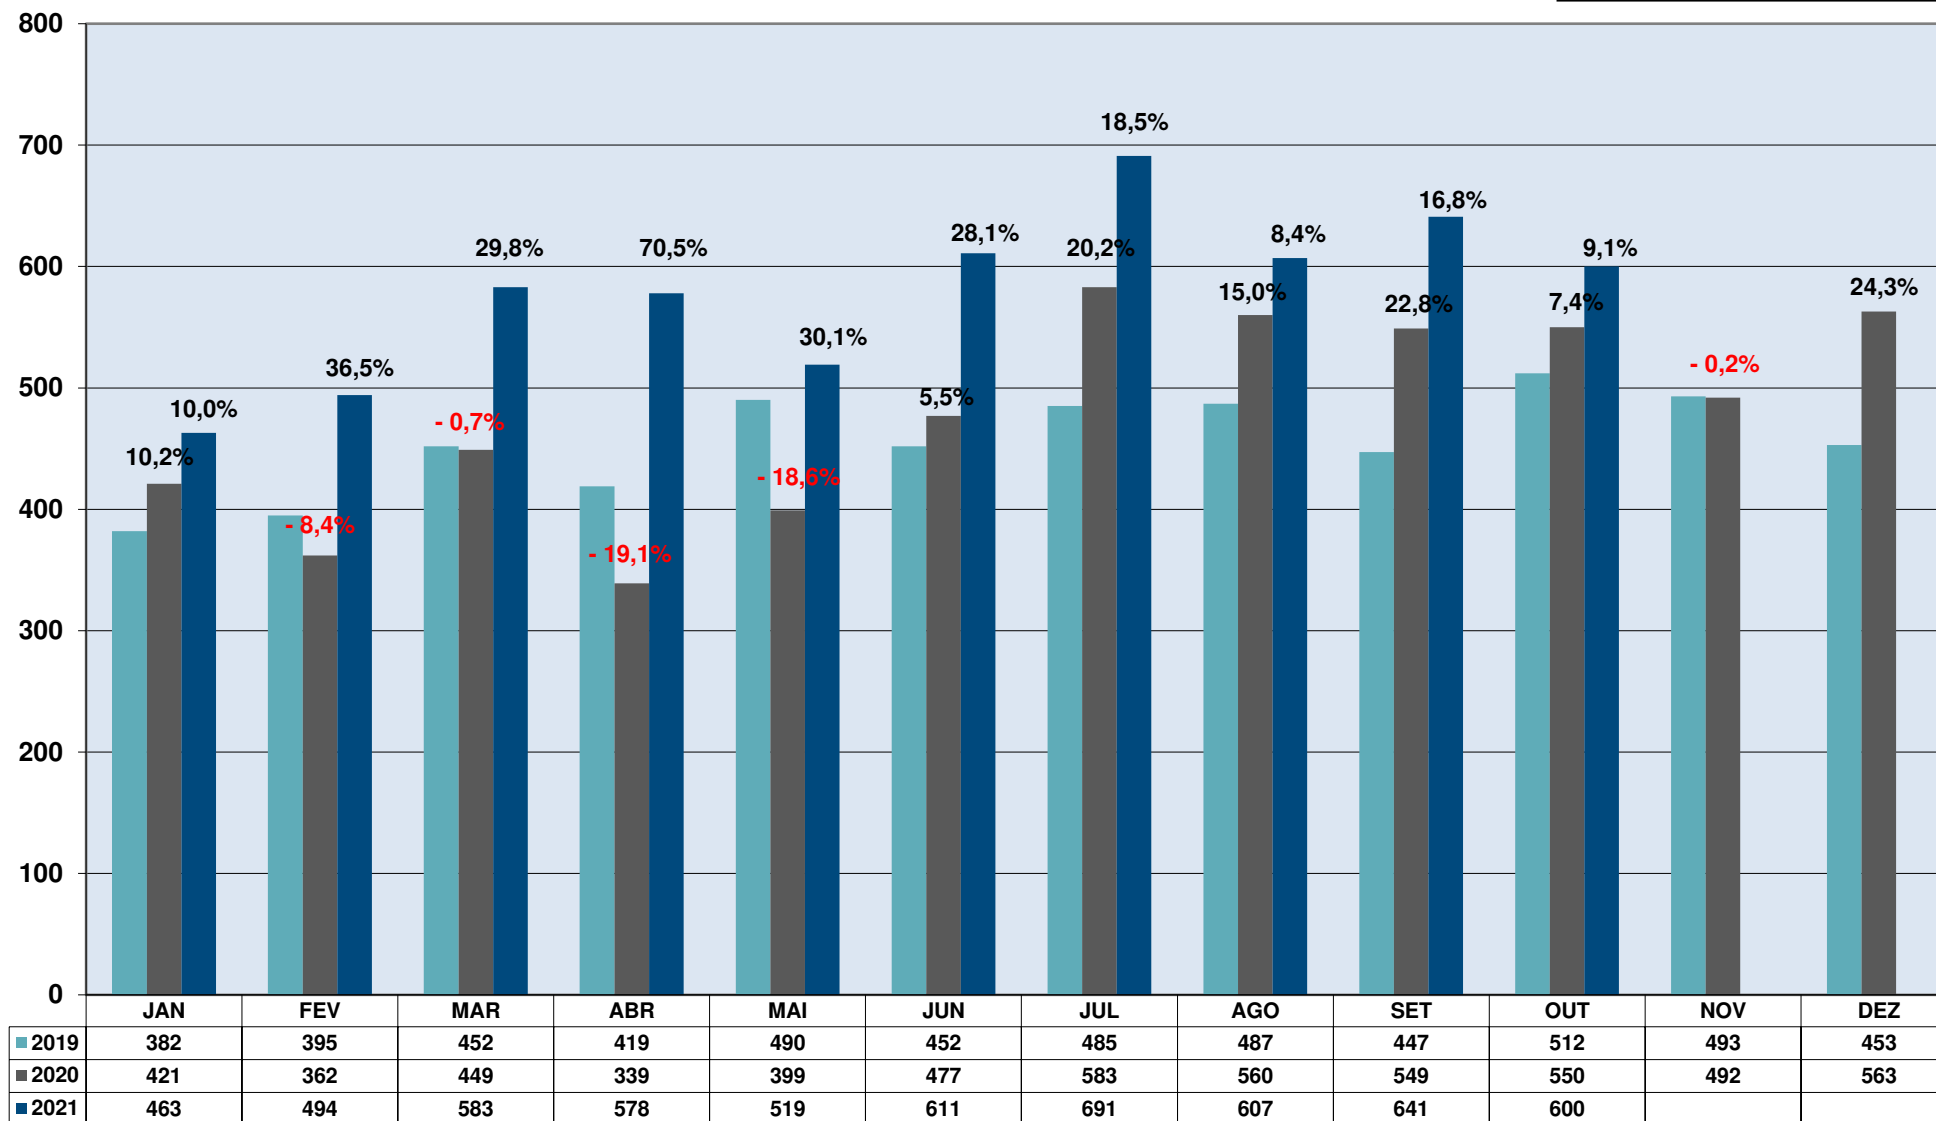

REMESSAS EXPRESSAS INTERNACIONAIS COURIER - Peso Recebido (Ton) - Importação

2019 = 3.408 ton
2020 = 3.491 ton > 2,4%
2021* = 3.045 ton > 6,9%

*Comparado com jan-out/2020

REMESSAS EXPRESSAS INTERNACIONAIS COURIER - Peso Recebido (Ton) - Exportação

2019 = 2.059 ton
2020 = 2.253 ton > 9,4%
2021* = 2.742 ton > 48,9%

*Comparado com jan-out/2020

REMESSAS EXPRESSAS INTERNACIONAIS COURIER - Peso Recebido (Ton) - Consolidado

2019 = 5.467 ton
2020 = 5.744 ton > 5,1%
2021* = 5.787 ton > 23,4%

*Comparado com jan-out/2020