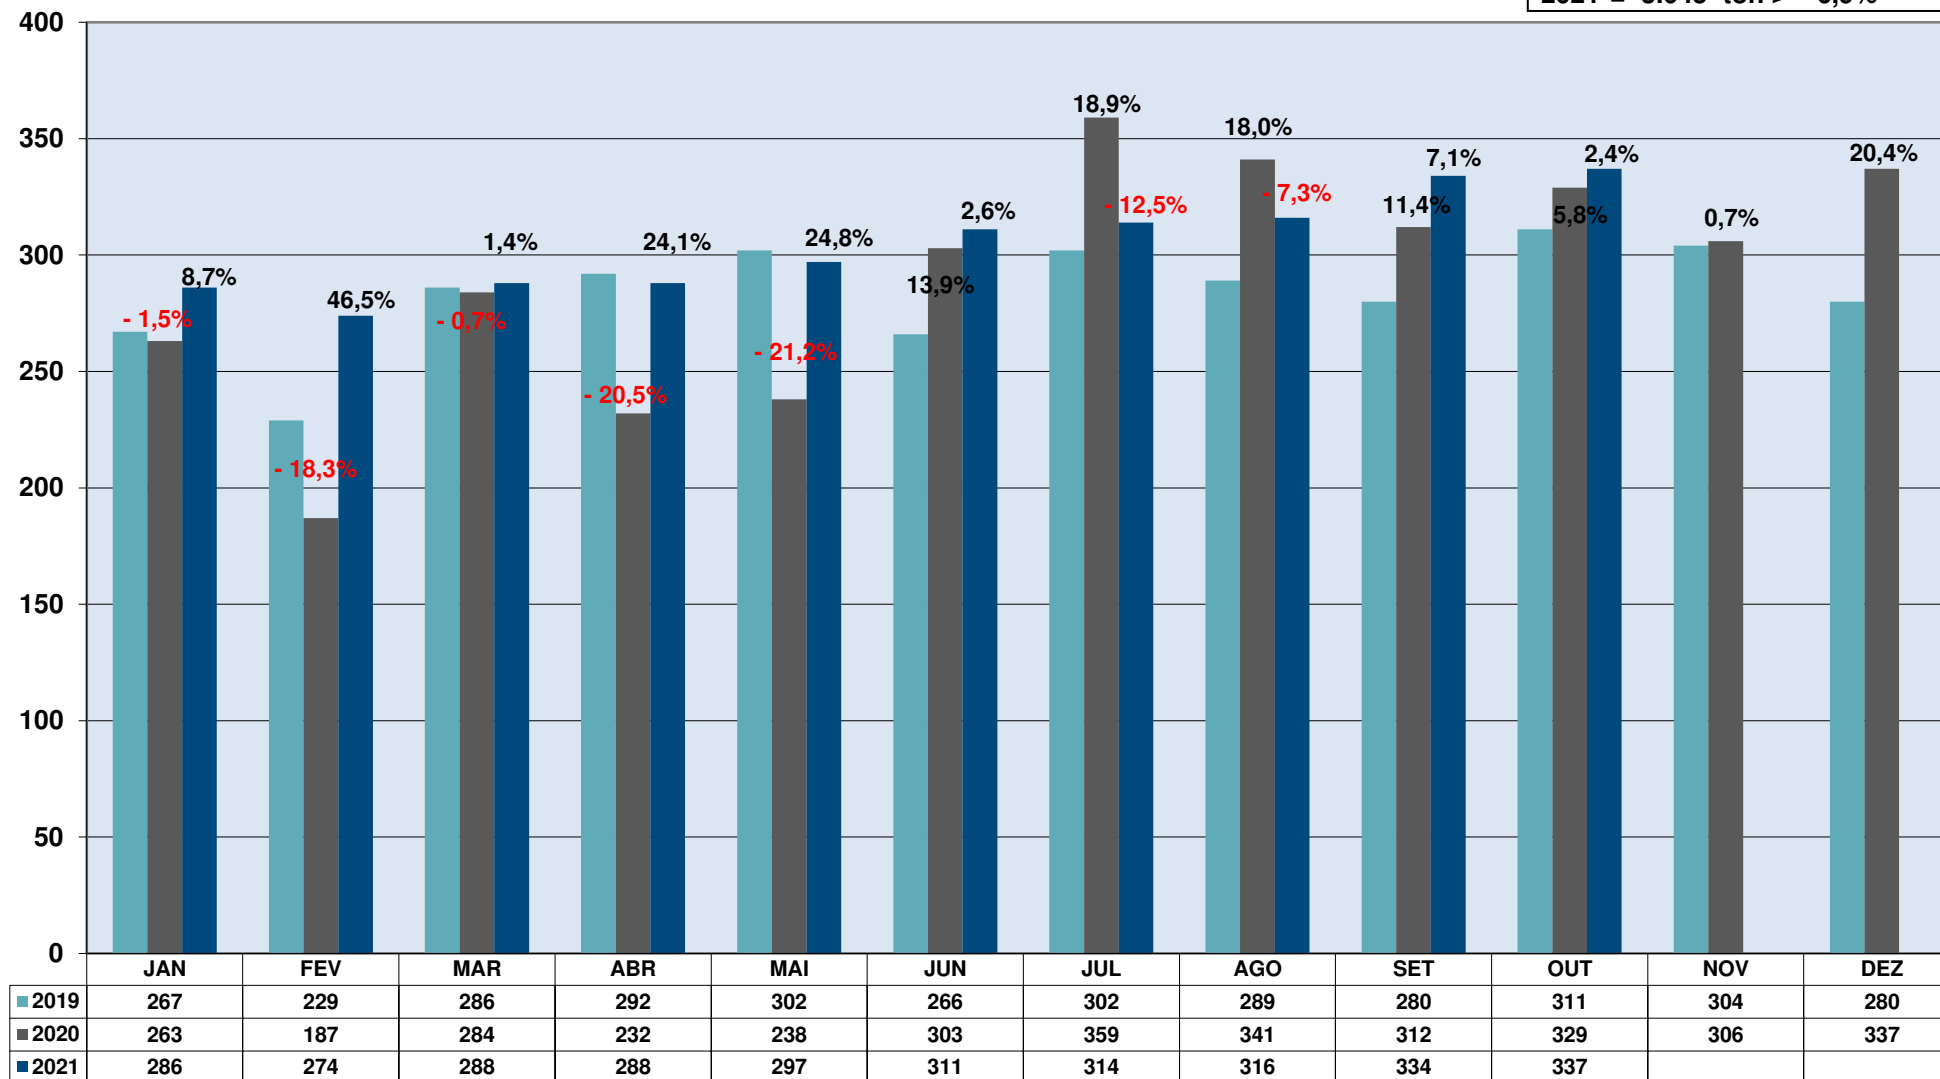

REMESSAS EXPRESSAS INTERNACIONAIS COURIER - Peso Recebido (Ton) - Importação

2019 = 3.408 ton
2020 = 3.491 ton > 2,4%
2021* = 3.045 ton > 6,9%

*Comparado com jan-out/2020

REMESSAS EXPRESSAS INTERNACIONAIS COURIER - Peso Recebido (Ton) - Exportação

2019 = 2.059 ton
2020 = 2.253 ton > 9,4%
2021* = 2.742 ton > 48,9%

*Comparado com jan-out/2020

REMESSAS EXPRESSAS INTERNACIONAIS COURIER - Peso Recebido (Ton) - Consolidado

2019 = 5.467 ton
2020 = 5.744 ton > 5,1%
2021* = 5.787 ton > 23,4%

*Comparado com jan-out/2020