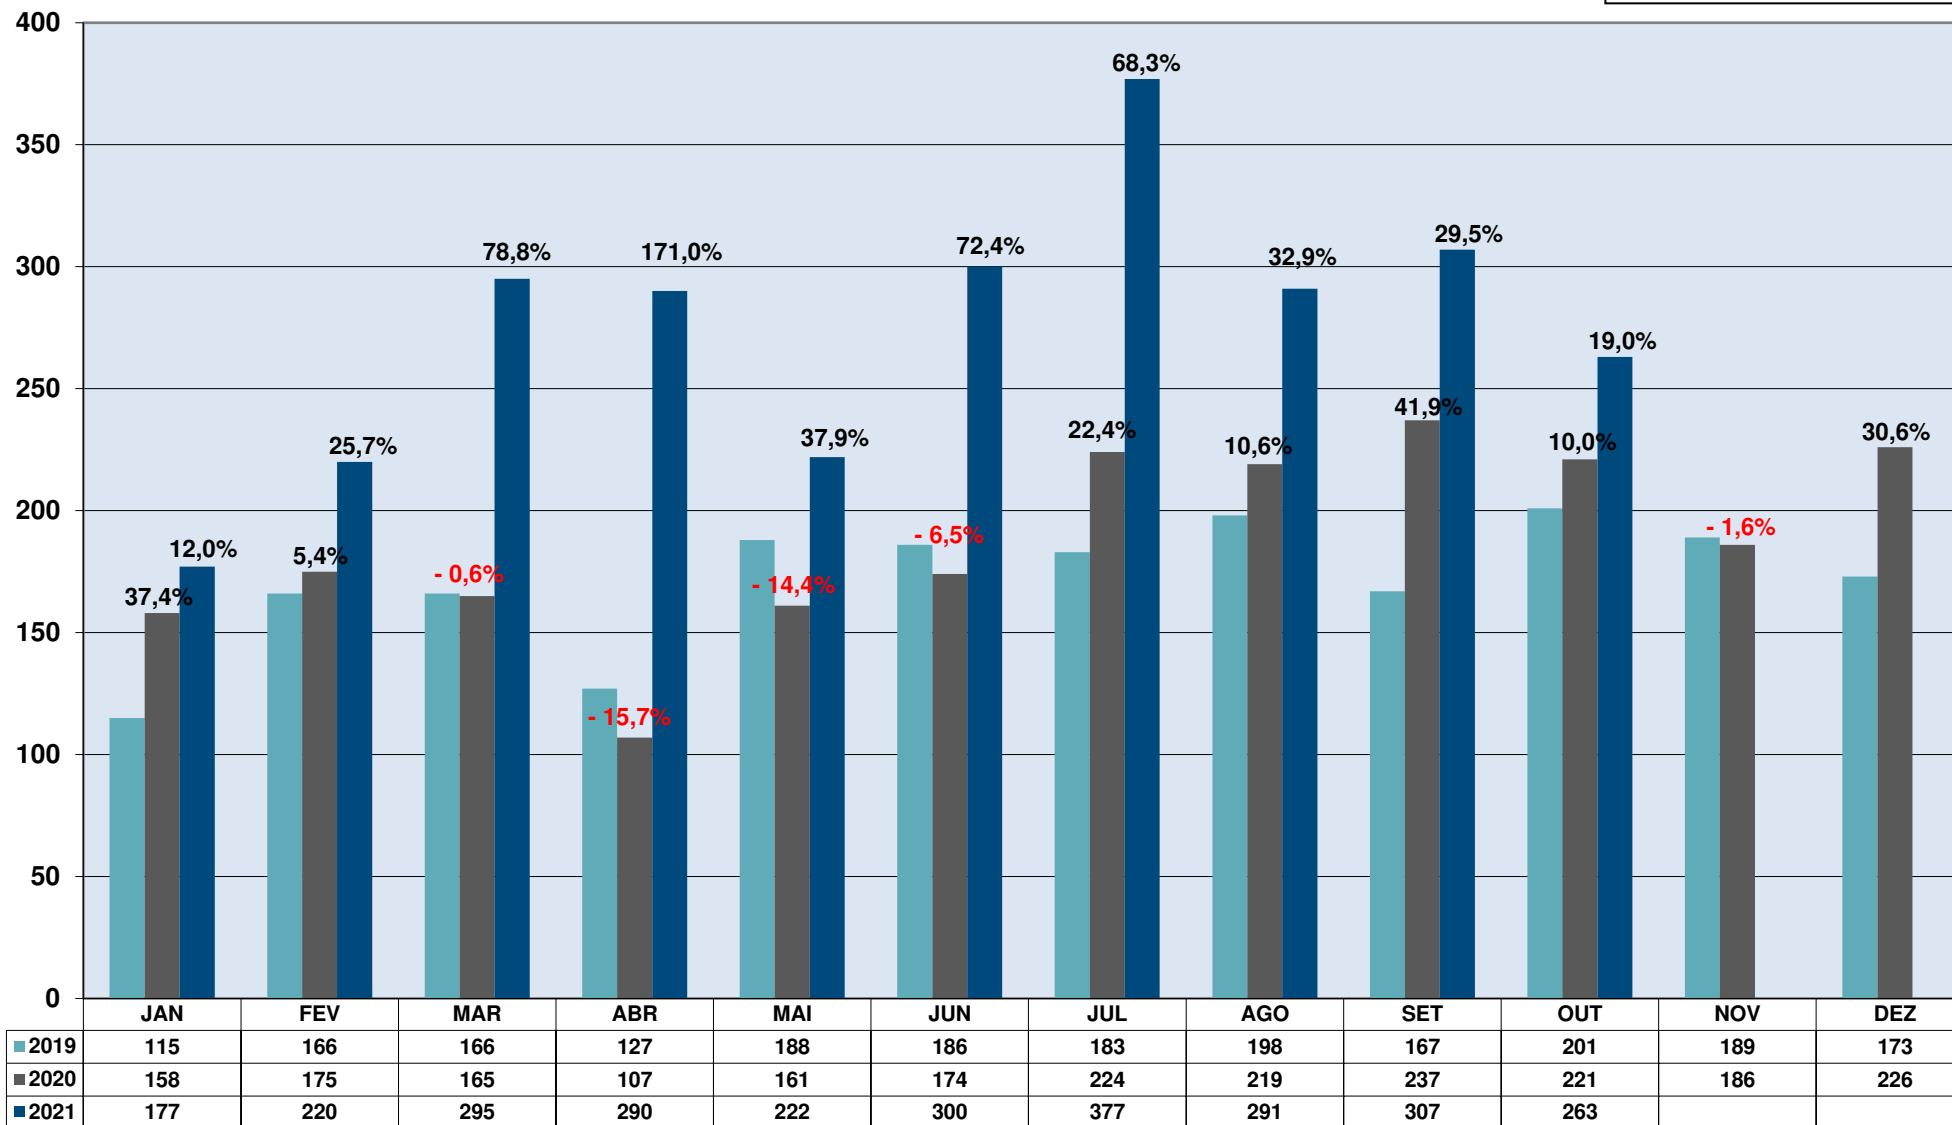

REMESSAS EXPRESSAS INTERNACIONAIS COURIER - Peso Recebido (Ton) - Importação

2019 = 3.408 ton
2020 = 3.491 ton > 2,4%
2021* = 3.045 ton > 6,9%

*Comparado com jan-out/2020

REMESSAS EXPRESSAS INTERNACIONAIS COURIER - Peso Recebido (Ton) - Exportação

2019 = 2.059 ton
2020 = 2.253 ton > 9,4%
2021* = 2.742 ton > 48,9%

*Comparado com jan-out/2020

REMESSAS EXPRESSAS INTERNACIONAIS COURIER - Peso Recebido (Ton) - Consolidado

2019 = 5.467 ton
2020 = 5.744 ton > 5,1%
2021* = 5.787 ton > 23,4%

*Comparado com jan-out/2020