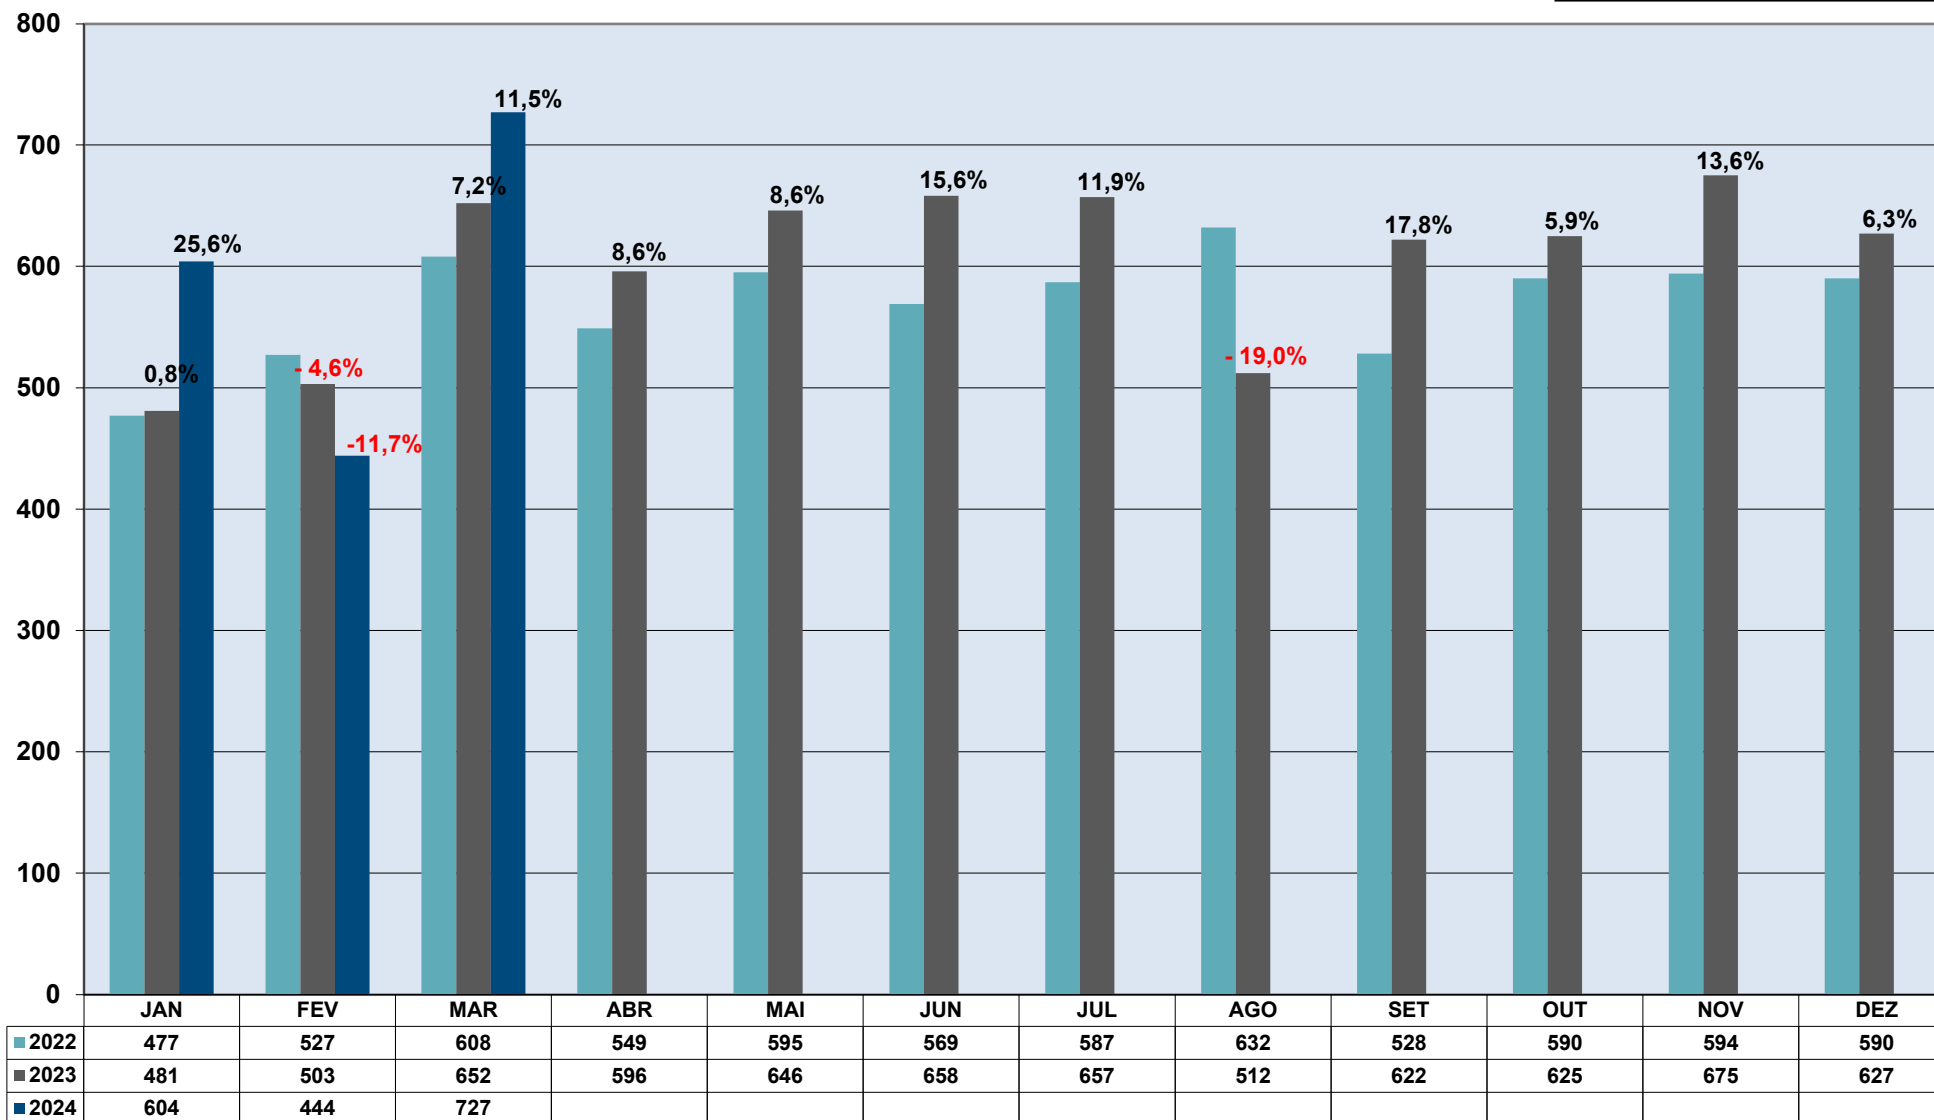

REMESSAS EXPRESSAS INTERNACIONAIS COURIER - Peso Recebido (Ton) - Importação

2022 = 3.960 ton
2023 = 4.348 ton > 9,8%
2024* = 1.099 ton > 12,1%

*Comparado com jan/mar 2023

REMESSAS EXPRESSAS INTERNACIONAIS COURIER - *Peso Recebido (Ton) - Exportação*

2022 = 2.886 ton
2023 = 2.906 ton > 0,7%
2024* = 674 ton > 2,7%

*Comparado com jan/mar 2023

REMESSAS EXPRESSAS INTERNACIONAIS COURIER - *Peso Recebido (Ton) - Consolidado*

2022 = 6.846 ton
2023 = 7.254 ton > 5,96%
2024* = 1.773 ton > 8,37%

*Comparado com jan/mar 2023