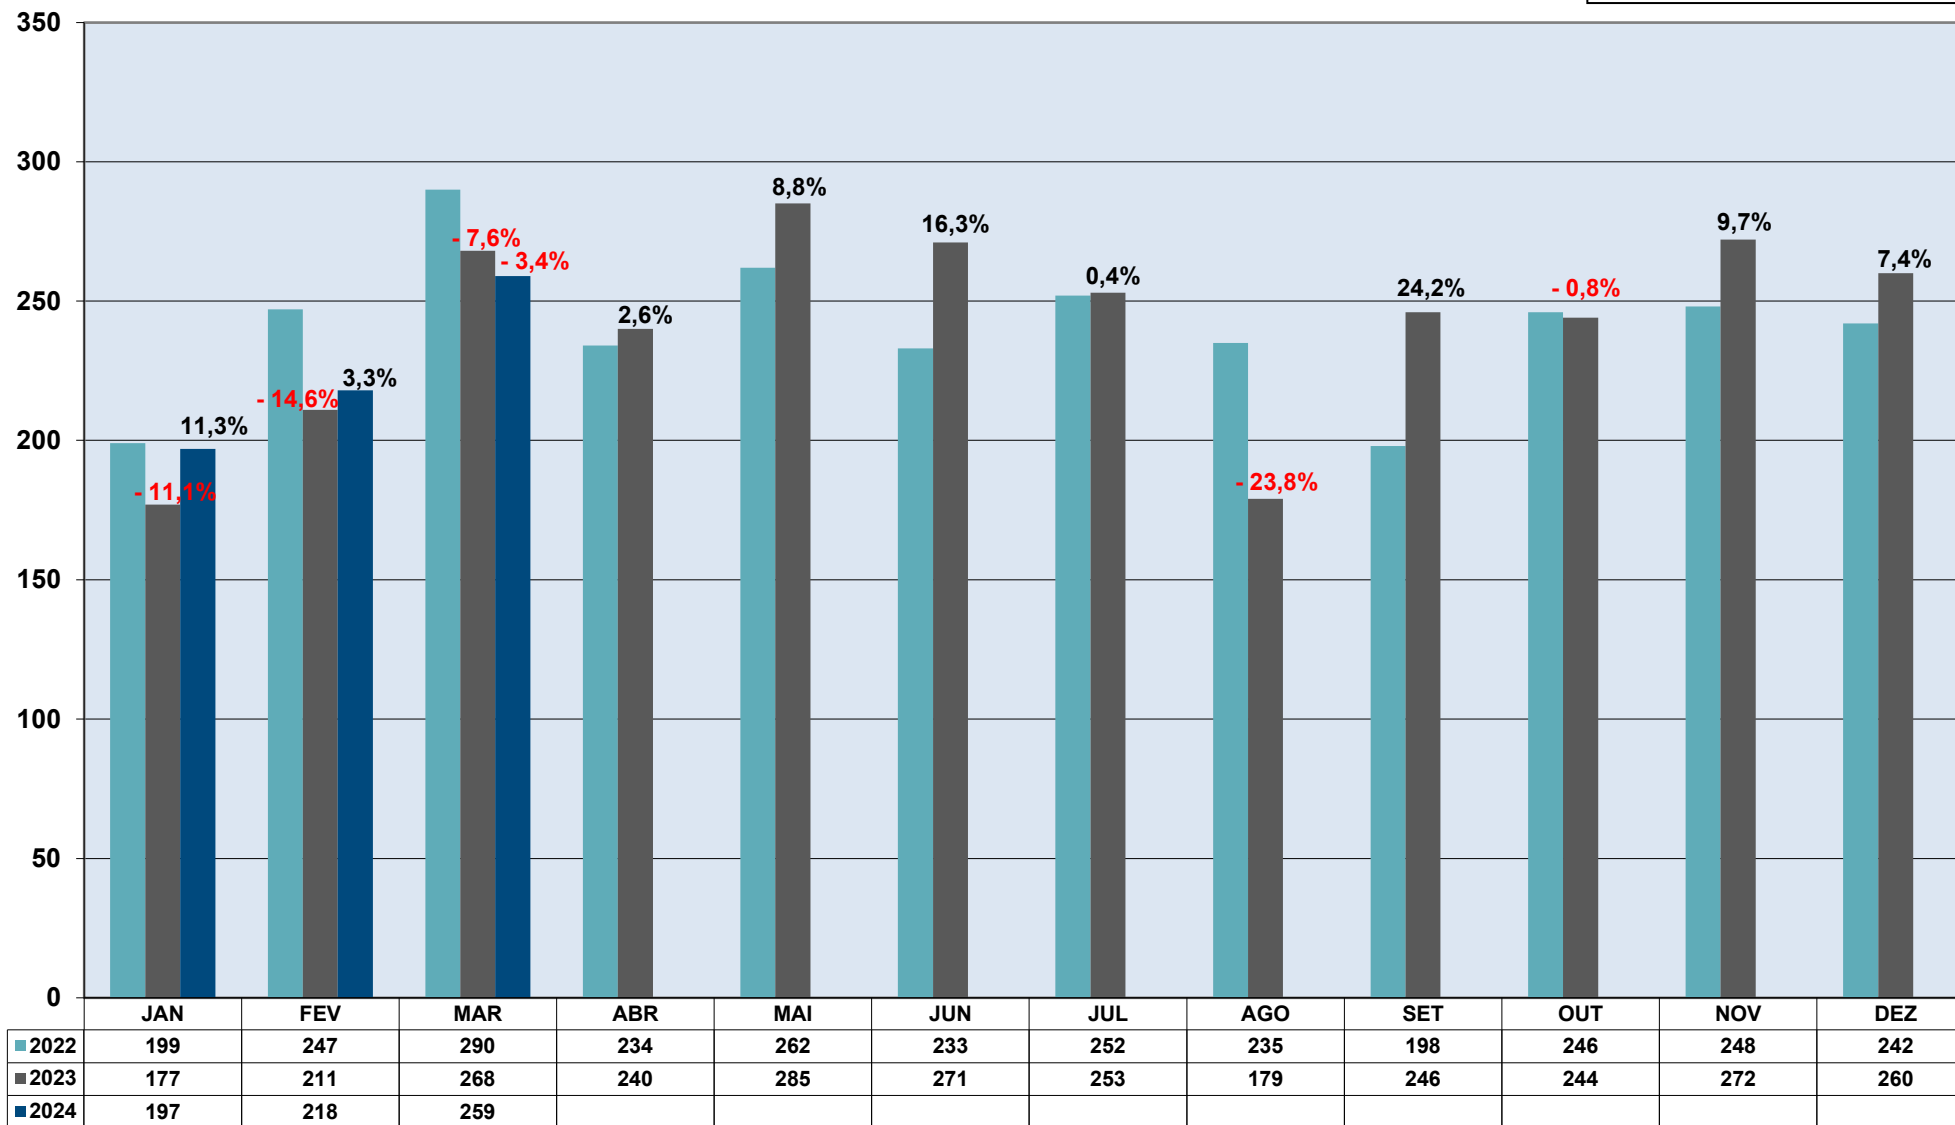

REMESSAS EXPRESSAS INTERNACIONAIS COURIER - Peso Recebido (Ton) - Importação

2022 = 3.960 ton
2023 = 4.348 ton > 9,8%
2024* = 1.099 ton > 12,1%

*Comparado com jan/mar 2023

REMESSAS EXPRESSAS INTERNACIONAIS COURIER - *Peso Recebido (Ton) - Exportação*

2022 = 2.886 ton
2023 = 2.906 ton > 0,7%
2024* = 674 ton > 2,7%

*Comparado com jan/mar 2023

REMESSAS EXPRESSAS INTERNACIONAIS COURIER - *Peso Recebido (Ton) - Consolidado*

2022 = 6.846 ton
2023 = 7.254 ton > 5,96%
2024* = 1.773 ton > 8,37%

*Comparado com jan/mar 2023