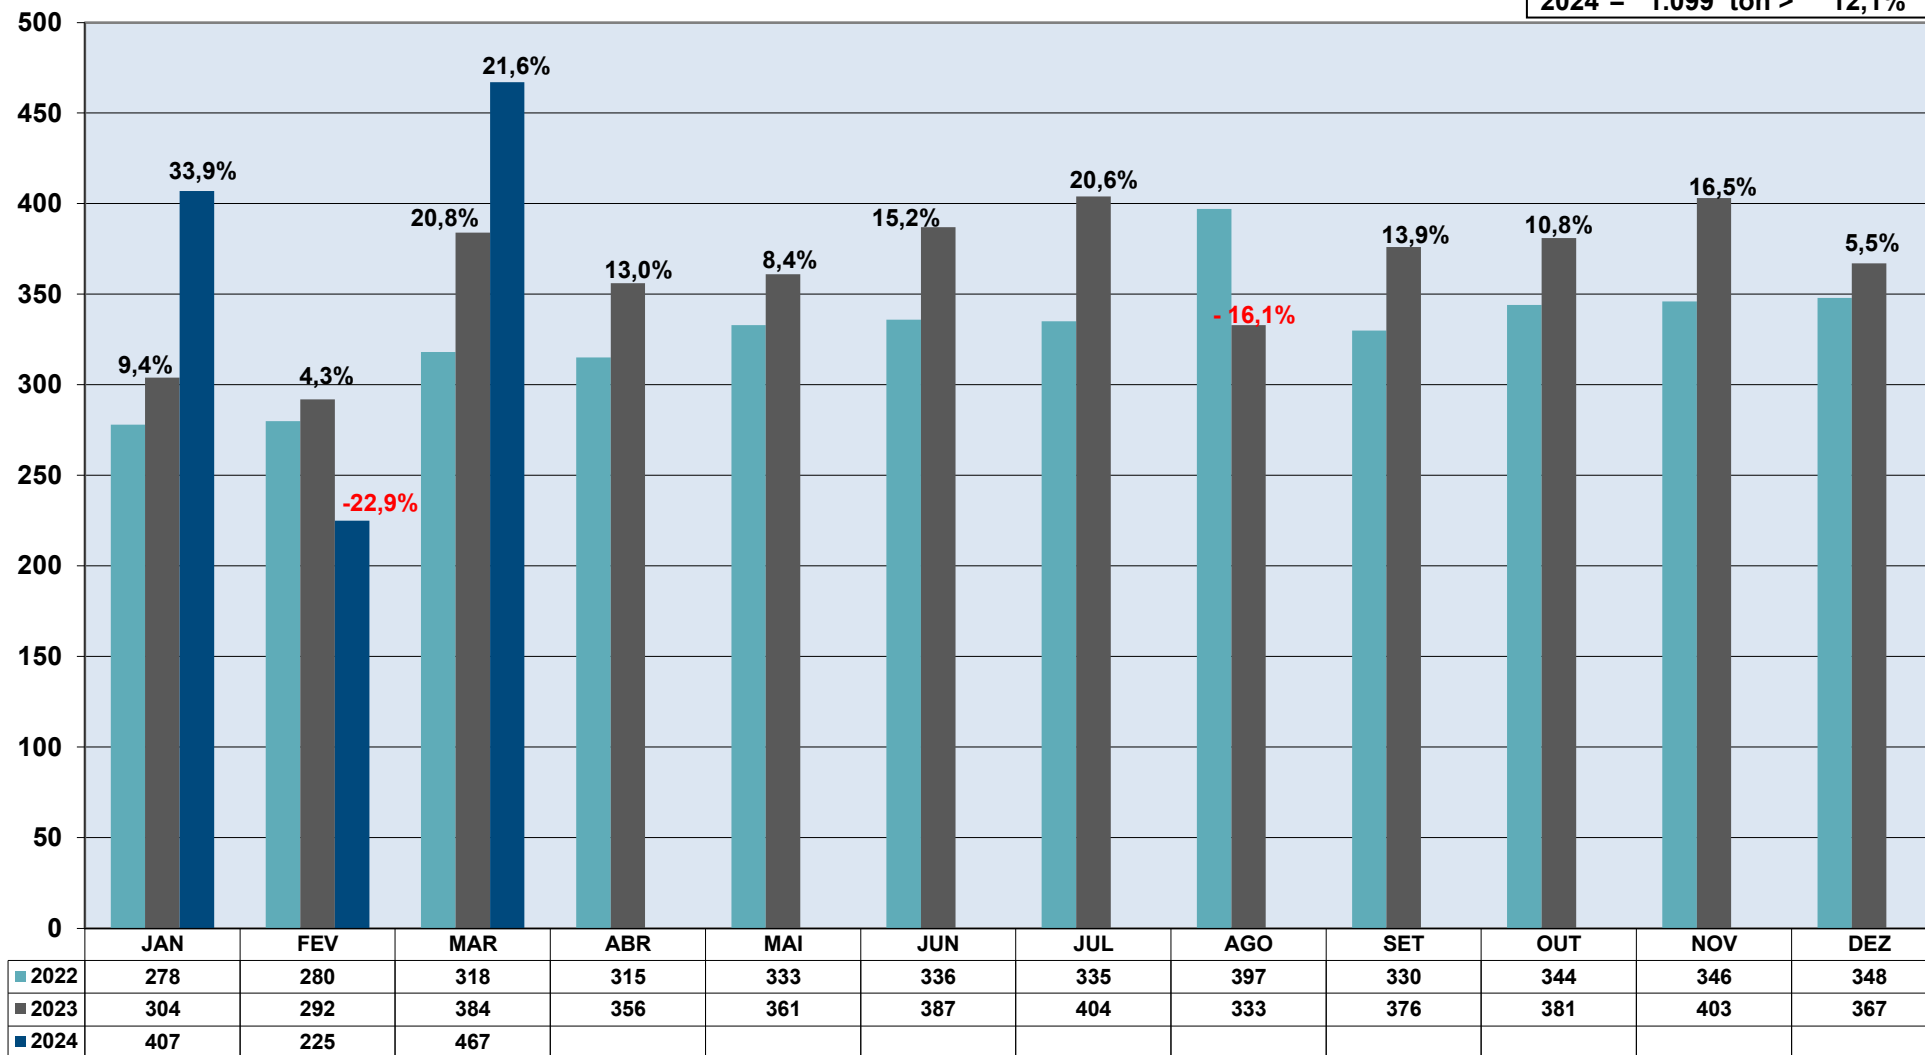

REMESSAS EXPRESSAS INTERNACIONAIS COURIER - Peso Recebido (Ton) - Importação

2022 = 3.960 ton
2023 = 4.348 ton > 9,8%
2024* = 1.099 ton > 12,1%

*Comparado com jan/mar 2023

REMESSAS EXPRESSAS INTERNACIONAIS COURIER - *Peso Recebido (Ton) - Exportação*

2022 = 2.886 ton
2023 = 2.906 ton > 0,7%
2024* = 674 ton > 2,7%

*Comparado com jan/mar 2023

REMESSAS EXPRESSAS INTERNACIONAIS COURIER - *Peso Recebido (Ton) - Consolidado*

2022 = 6.846 ton
2023 = 7.254 ton > 5,96%
2024* = 1.773 ton > 8,37%

*Comparado com jan/mar 2023