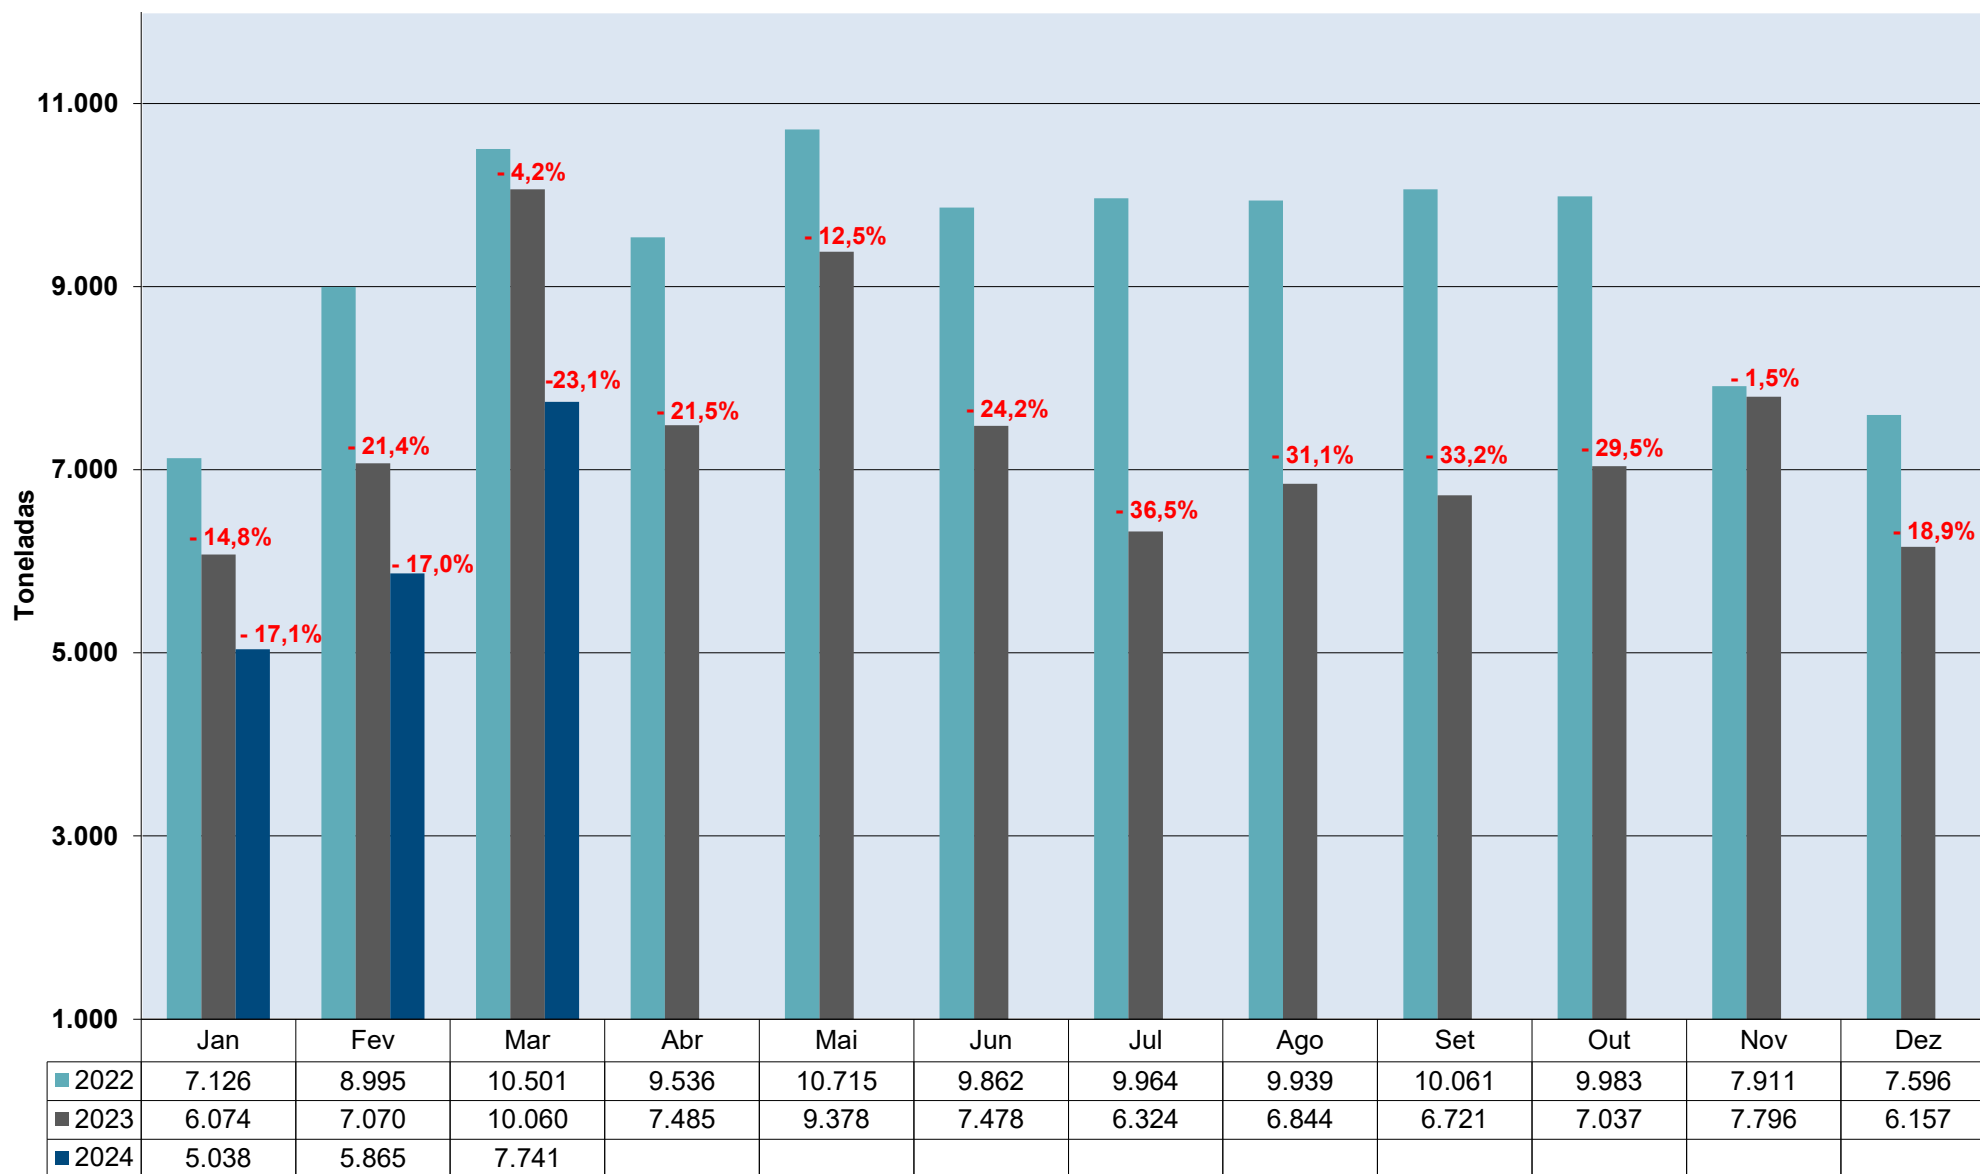

Aeroporto Internacional de Viracopos - Campinas
Gerência Comercial de Carga
Acompanhamento da Carga Exportada - Peso Recebido (Ton) - 2022/2024

2022 = 112.189 ton.
2023 = 88.424 ton. > - 21,18%
2024* = 18.644 ton. > -19,66%

*Comparado com jan/mar 2023