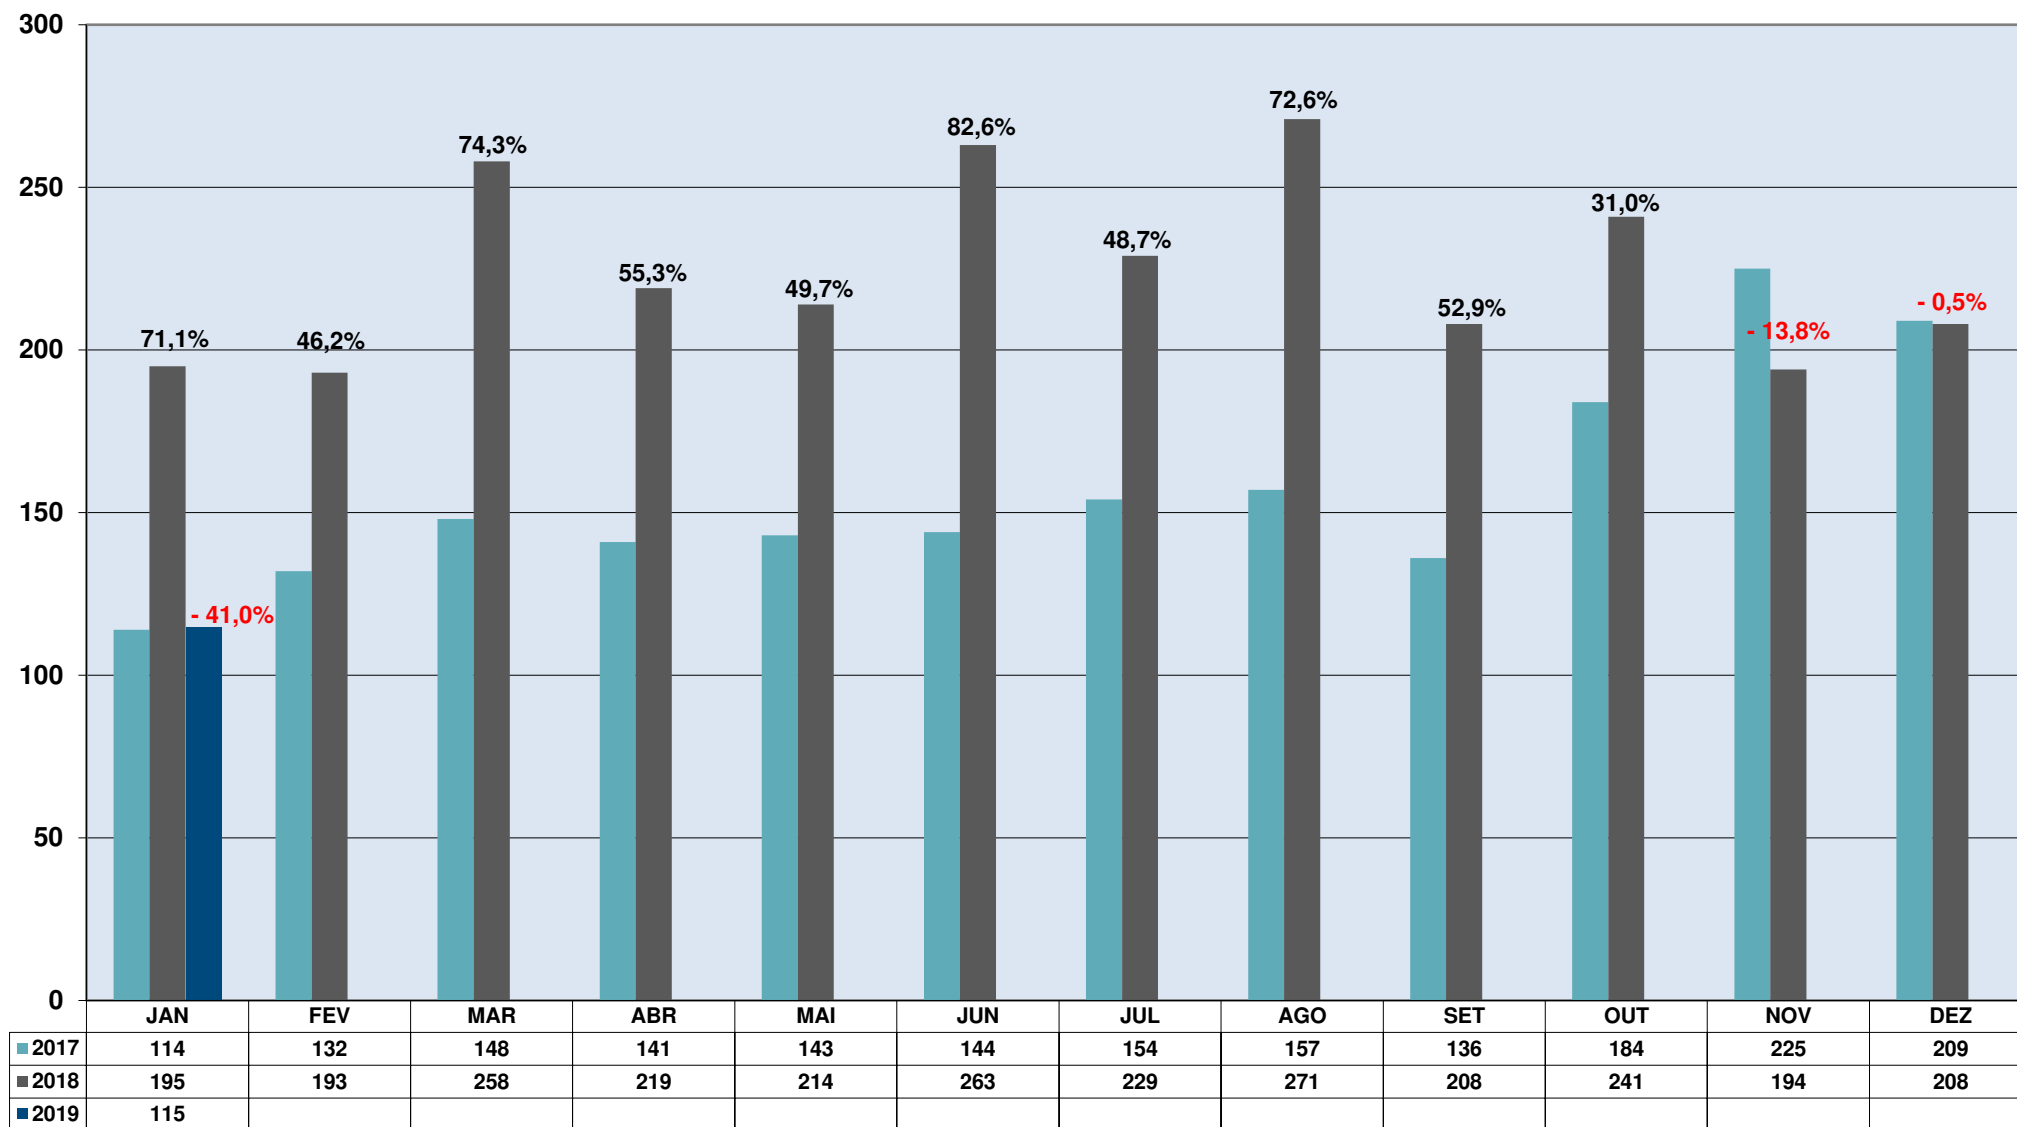

2017 = 1.887 ton  
2018 = 2.693 ton > 42,7%  
2019\* = 115 ton > -41,0%

REMESSAS EXPRESSAS INTERNACIONAIS COURIER - Peso Recebido (Ton) - Exportação

\*Comparado com jan/2018

2017 = 3.548 ton  
2018 = 3.307 ton > - 6,8%  
2019\* = 267 ton > - 0,7%

**REMESSAS EXPRESSAS INTERNACIONAIS COURIER - Peso Recebido (Ton) - Importação**

\*Comparado com jan/2018

**REMESSAS EXPRESSAS INTERNACIONAIS COURIER - Peso Recebido (Ton) - Consolidado**

\*Comparado com jan/2018