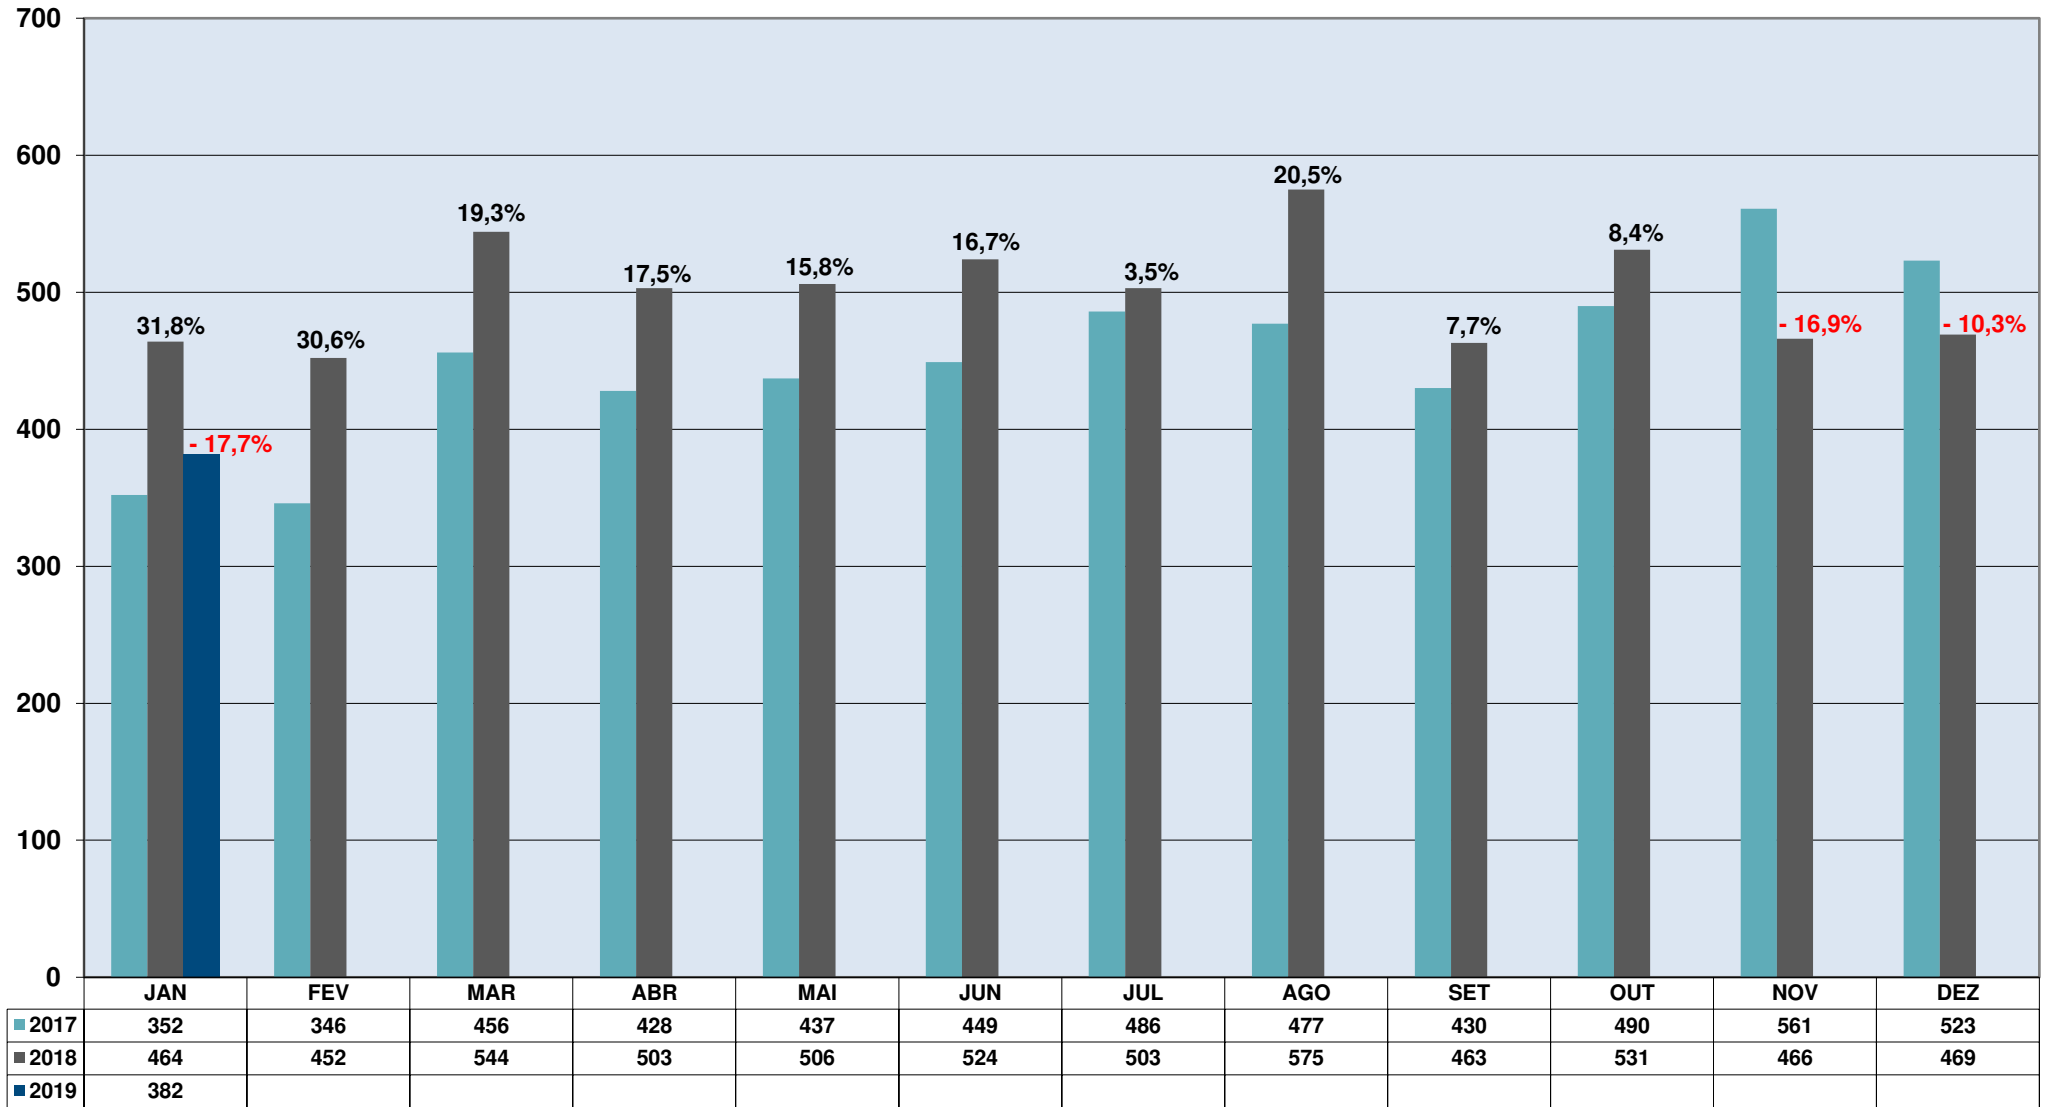

2017 = 1.887 ton  
2018 = 2.693 ton > 42,7%  
2019\* = 115 ton > -41,0%

REMESSAS EXPRESSAS INTERNACIONAIS COURIER - Peso Recebido (Ton) - Exportação

\*Comparado com jan/2018

2017 = 3.548 ton  
2018 = 3.307 ton > - 6,8%  
2019\* = 267 ton > - 0,7%

**REMESSAS EXPRESSAS INTERNACIONAIS COURIER - Peso Recebido (Ton) - Importação**

\*Comparado com jan/2018

**REMESSAS EXPRESSAS INTERNACIONAIS COURIER - Peso Recebido (Ton) - Consolidado**

\*Comparado com jan/2018