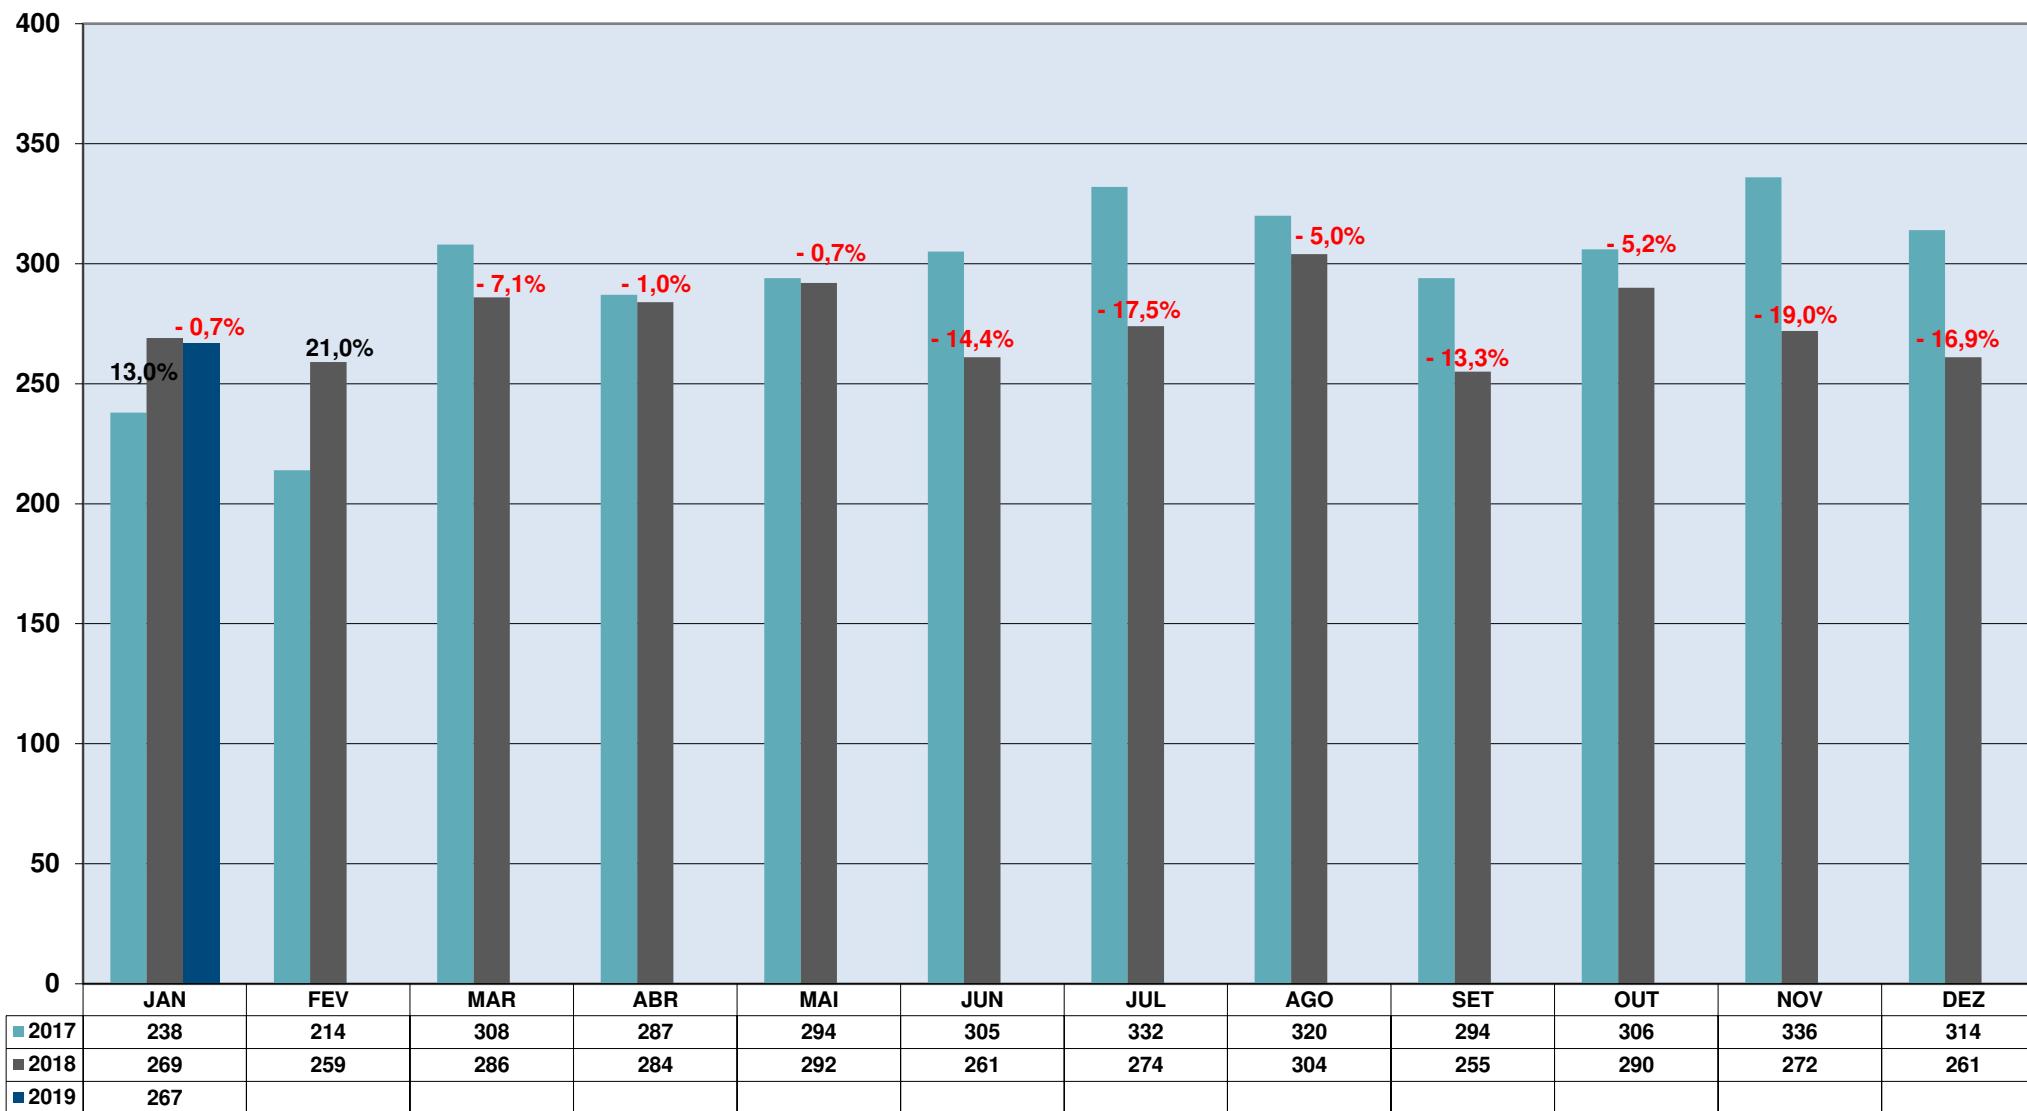

2017 = 1.887 ton  
2018 = 2.693 ton > 42,7%  
2019\* = 115 ton > -41,0%

REMESSAS EXPRESSAS INTERNACIONAIS COURIER - Peso Recebido (Ton) - Exportação

\*Comparado com jan/2018

2017 = 3.548 ton  
2018 = 3.307 ton > - 6,8%  
2019\* = 267 ton > - 0,7%

**REMESSAS EXPRESSAS INTERNACIONAIS COURIER - Peso Recebido (Ton) - Importação**

\*Comparado com jan/2018

**REMESSAS EXPRESSAS INTERNACIONAIS COURIER - Peso Recebido (Ton) - Consolidado**

\*Comparado com jan/2018