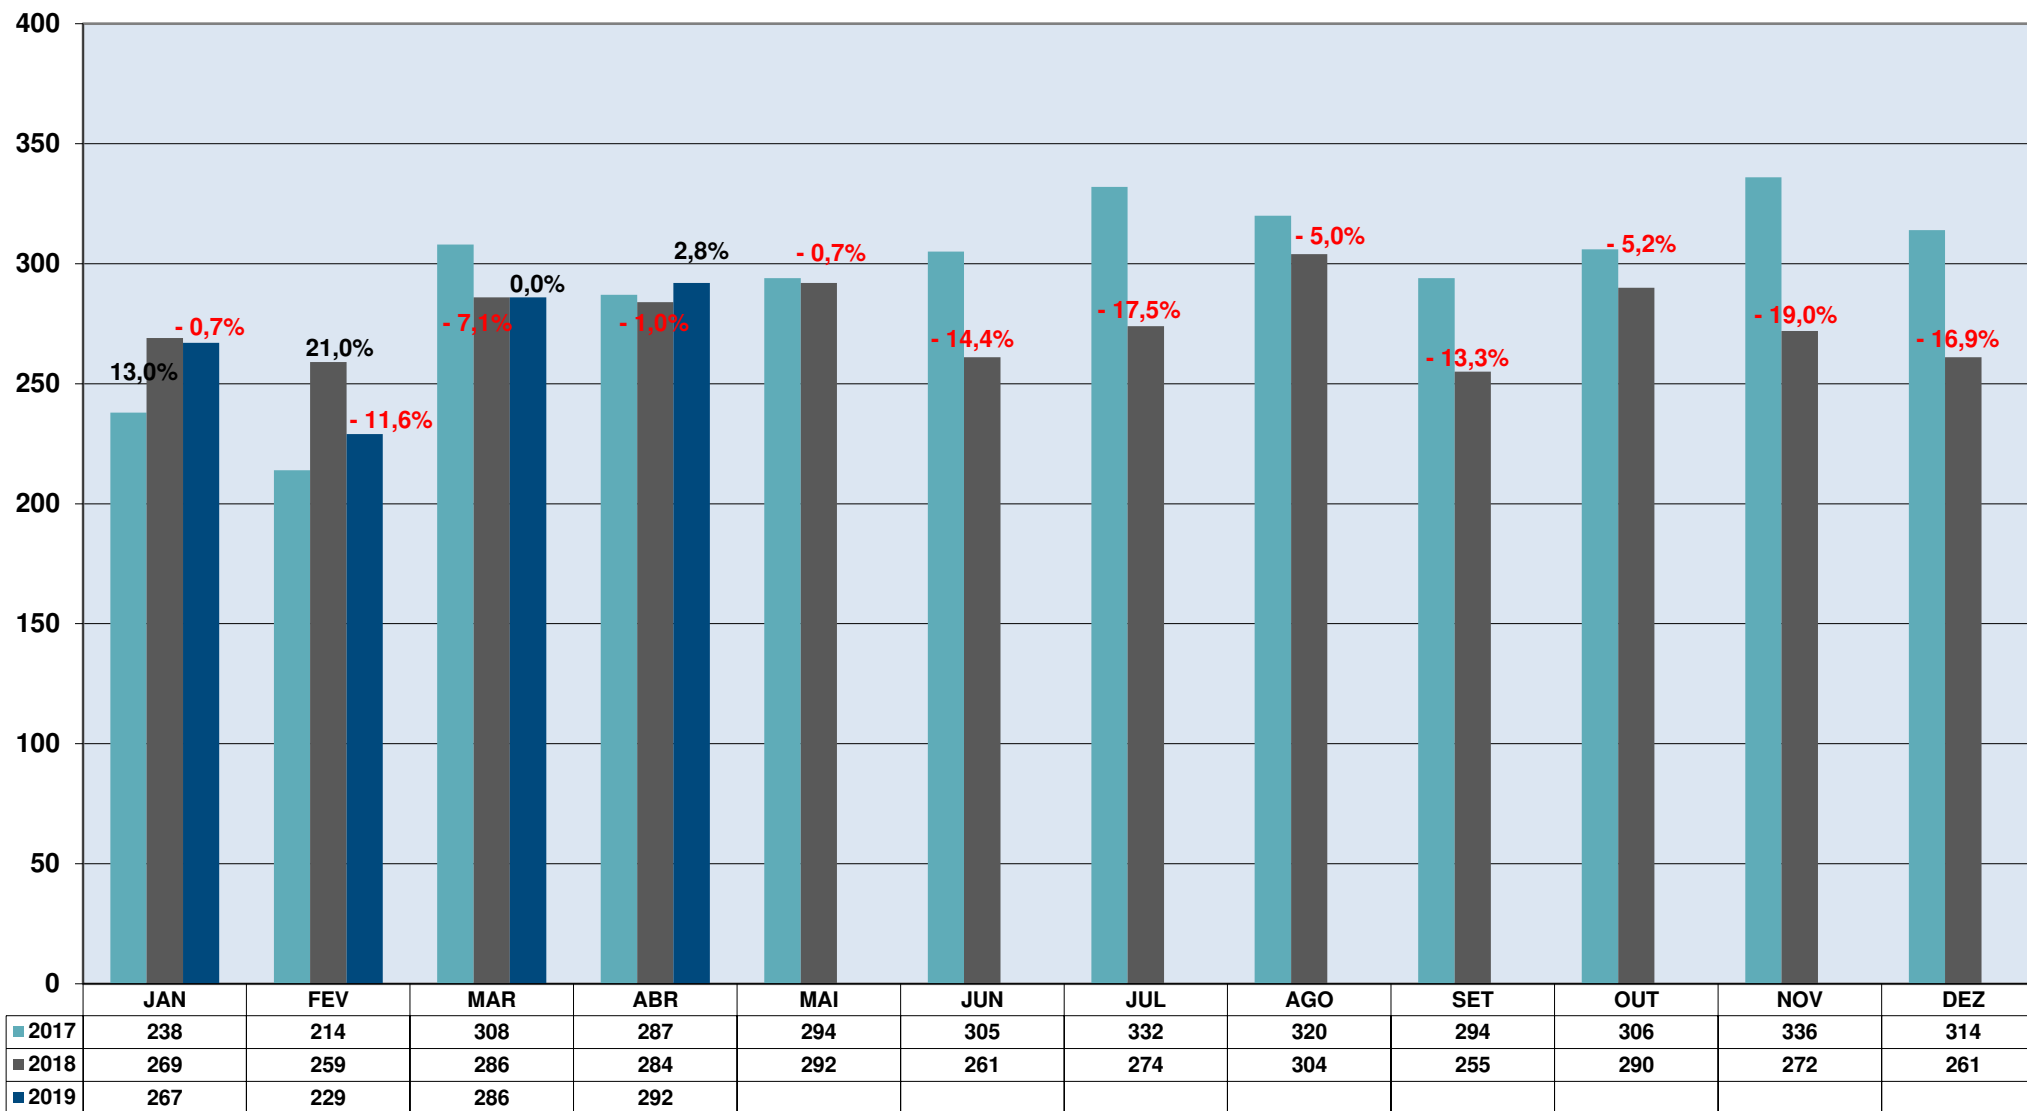

2017 = 1.887 ton
2018 = 2.693 ton > 42,7%
2019* = 574 ton > -33,6%

REMESSAS EXPRESSAS INTERNACIONAIS COURIER - Peso Recebido (Ton) - Exportação

*Comparado com jan-abr/2018

REMESSAS EXPRESSAS INTERNACIONAIS COURIER - Peso Recebido (Ton) - Importação

*Comparado com jan-abr/2018

REMESSAS EXPRESSAS INTERNACIONAIS COURIER - Peso Recebido (Ton) - Consolidado

*Comparado com jan-abr/2018