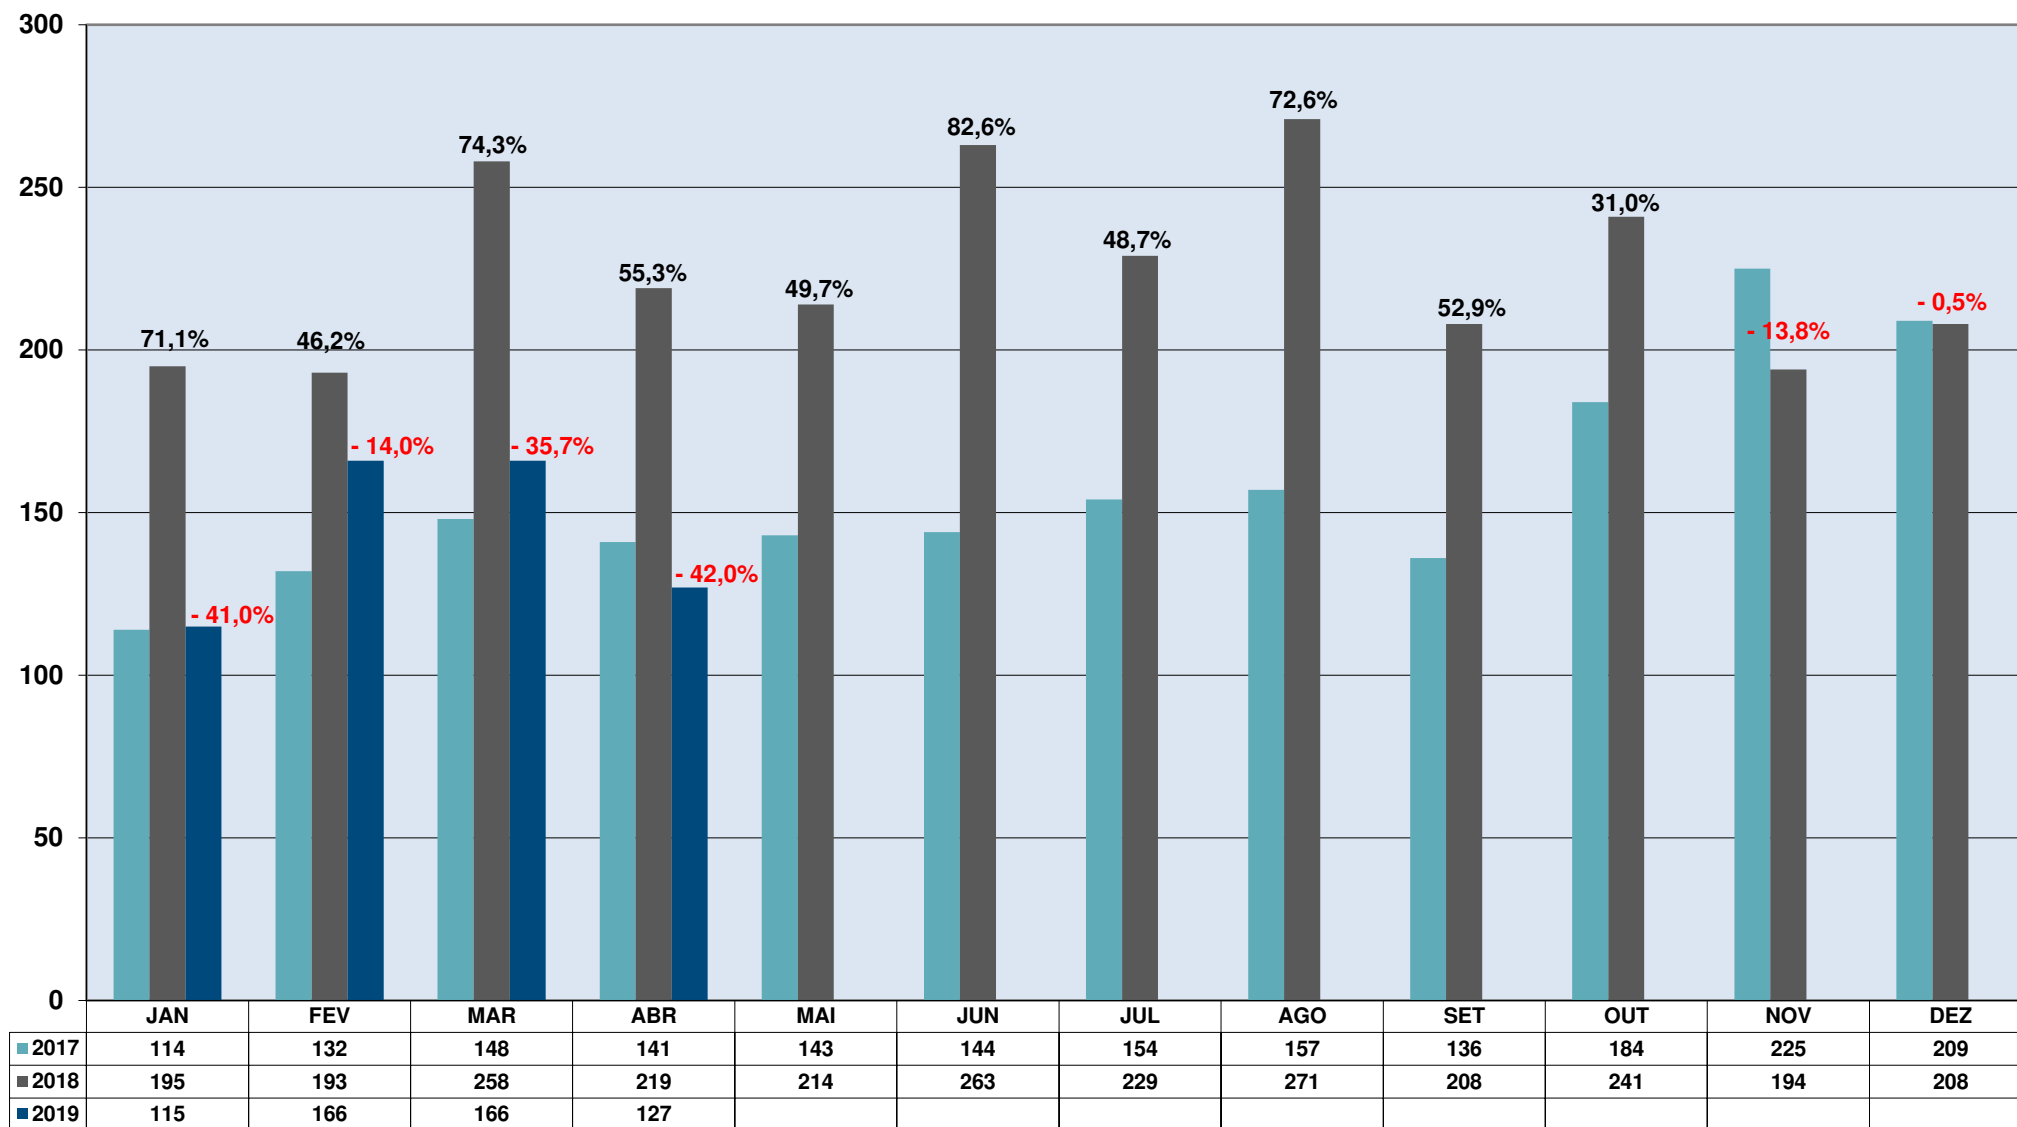

2017 = 1.887 ton
2018 = 2.693 ton > 42,7%
2019* = 574 ton > -33,6%

REMESSAS EXPRESSAS INTERNACIONAIS COURIER - Peso Recebido (Ton) - Exportação

*Comparado com jan-abr/2018

REMESSAS EXPRESSAS INTERNACIONAIS COURIER - Peso Recebido (Ton) - Importação

*Comparado com jan-abr/2018

REMESSAS EXPRESSAS INTERNACIONAIS COURIER - Peso Recebido (Ton) - Consolidado

*Comparado com jan-abr/2018