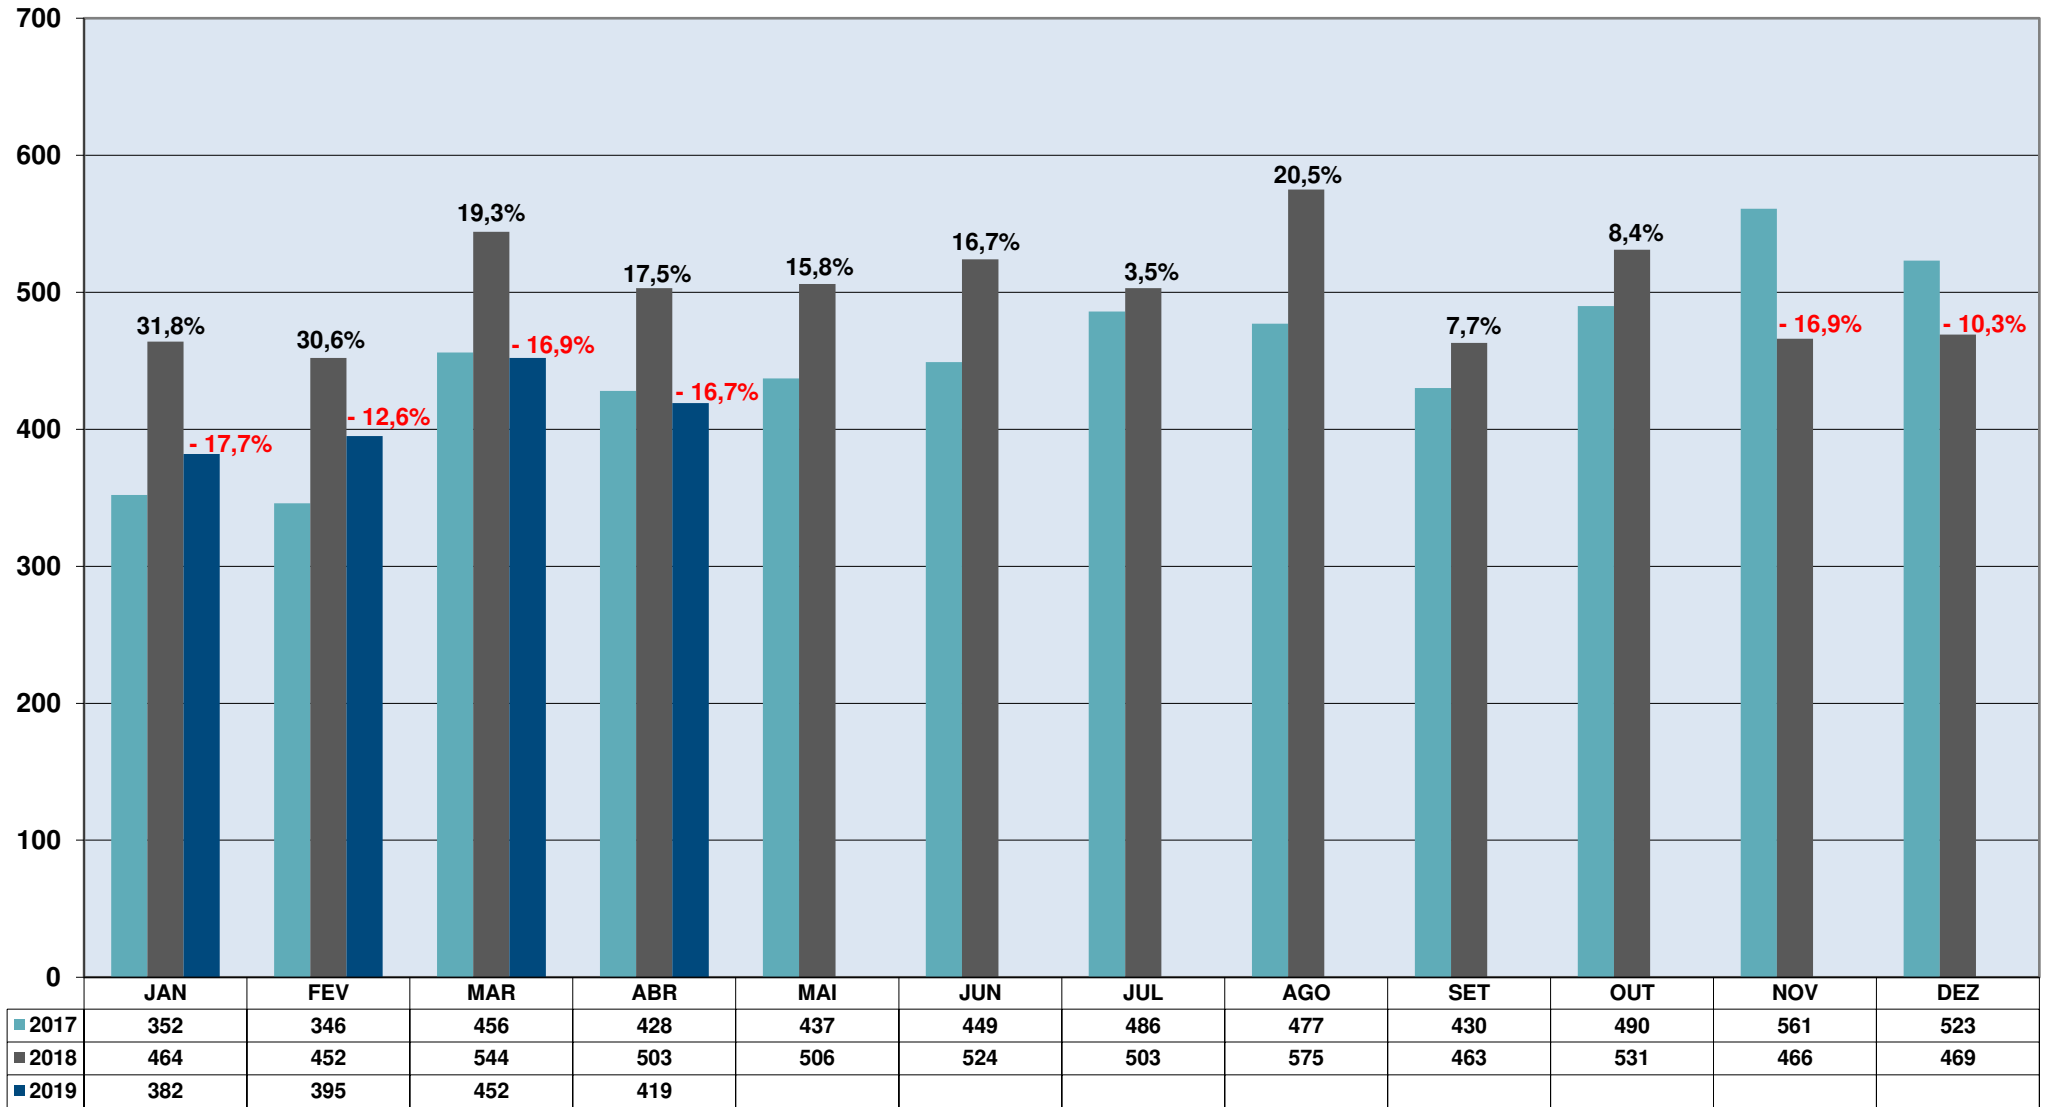

2017 = 1.887 ton
2018 = 2.693 ton > 42,7%
2019* = 574 ton > -33,6%

REMESSAS EXPRESSAS INTERNACIONAIS COURIER - Peso Recebido (Ton) - Exportação

*Comparado com jan-abr/2018

REMESSAS EXPRESSAS INTERNACIONAIS COURIER - Peso Recebido (Ton) - Importação

*Comparado com jan-abr/2018

REMESSAS EXPRESSAS INTERNACIONAIS COURIER - Peso Recebido (Ton) - Consolidado

*Comparado com jan-abr/2018